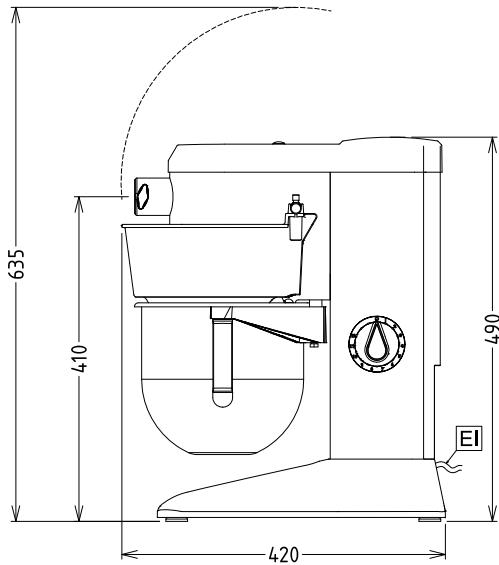

Sivulta

EI = Sähköliitäntä

Päältä