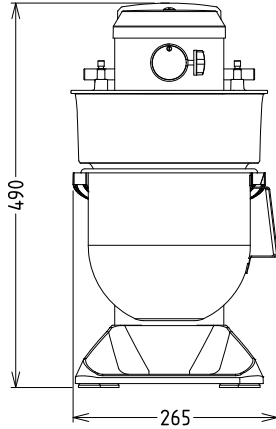

Edestä

EI = Sähköliitäntä

Sähkö

Jännite: 200-240 V/1N ph/50/60 Hz
Kokonaisteho: 0.45 kW

Kapasiteetti

Kapasiteetti: 5 L

Avaintieto

Ulkomitat, leveys: 266 mm
Ulkomitat, syvyys: 416 mm
Ulkomitat, korkeus: 487 mm
Nettopaino (kg): 17

Sisältyvät varusteet

- 1 kpl RST kulho 5 L - BE5 PNC 653295
- 1 kpl RST sekoitusmela 5 L yleiskoneeseen PNC 653756
- 1 kpl RST vispilä 5 L yleiskoneeseen PNC 653757
- 1 kpl RST taikinakoukku 5 L yleiskoneeseen PNC 653765

Lisävarusteet

- RST kulho 5 L - BE5 PNC 653295 ☐
- RST sekoitusmela 5 L yleiskoneeseen PNC 653756 ☐
- RST vispilä 5 L yleiskoneeseen PNC 653757 ☐
- RST taikinakoukku 5 L yleiskoneeseen PNC 653765 ☐
- Suljettu roiskesuoja BE5/8 yleiskone ilman lisälaiteliitäntää PNC 653781 ☐

Yleiskoneet
Yleiskone 5 L

Yritys varaa oikeuden muuttaa tuotetietoja ilman erillistä ilmoitusta.
Informaatio oikea tulostusajankohtana

2025.04.01