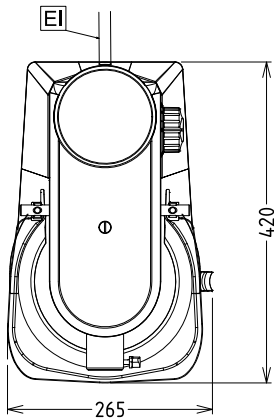

Sähkö

Jännite: 200-240 V/1N ph/50/60 Hz
Kokonaisteho: 0.45 kW

Kapasiteetti

Kapasiteetti: 5 L

Avaintieto

Ulkomitat, leveys: 266 mm
Ulkomitat, syvyys: 416 mm
Ulkomitat, korkeus: 487 mm
Nettopaino (kg): 17

Sisältyvät varusteet

- 1 kpl RST kulho 5 L - BE5 PNC 653295
- 1 kpl RST sekoitusmela 5 L yleiskoneeseen PNC 653756
- 1 kpl RST vispilä 5 L yleiskoneeseen PNC 653757
- 1 kpl RST taikinakoukku 5 L yleiskoneeseen PNC 653765

Lisävarusteet

- RST kulho 5 L - BE5 PNC 653295 ☐
- RST sekoitusmela 5 L yleiskoneeseen PNC 653756 ☐
- RST vispilä 5 L yleiskoneeseen PNC 653757 ☐
- RST taikinakoukku 5 L yleiskoneeseen PNC 653765 ☐
- Suljettu roiskesuoja BE5/8 yleiskone ilman lisälaiteliitäntää PNC 653781 ☐

Yleiskoneet
Yleiskone 5 L

Yritys varaa oikeuden muuttaa tuotetietoja ilman erillistä ilmoitusta.
Informaatio oikea tulostusajankohtana

2025.04.01